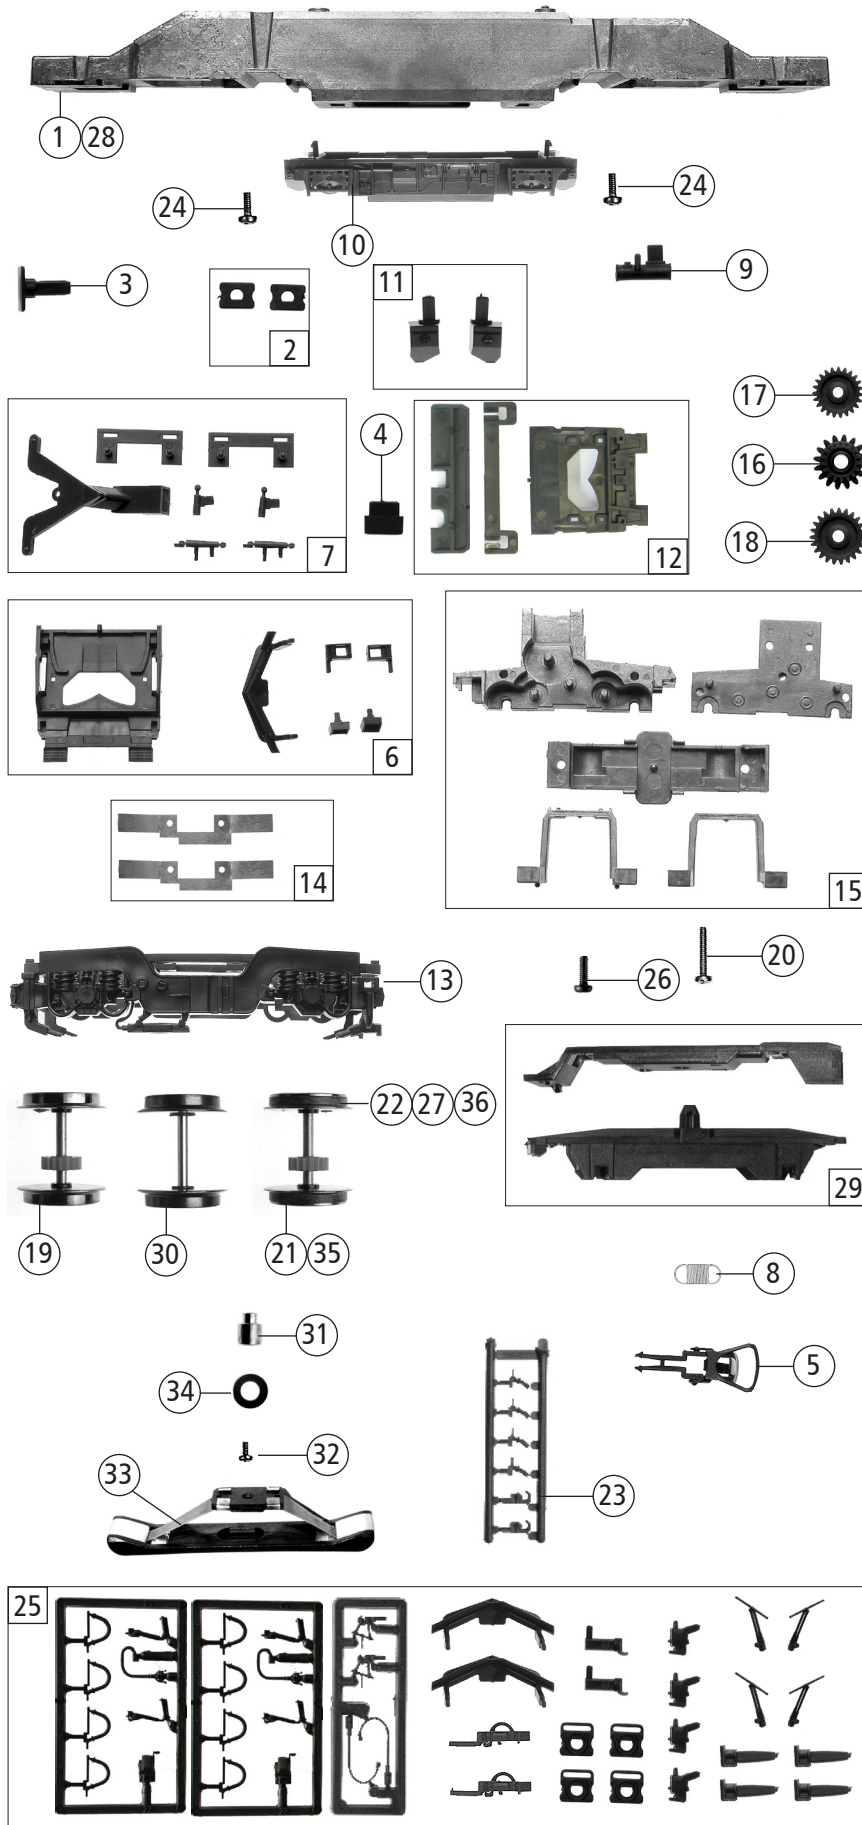

Pos. Nr. Pos.no.	Beschreibung Description	Art.-Nr. Art.no.	Preisgruppe Price bracket
73316	Lokomotion BR189	=	
73317		=	🔊
79317		~	🔊
1	Grundrahmen BR189 Basic frame BR189	141564	014
2	Pufferflansch li.+re. schwarz Buffer flange left + right, black	120276	006
3	Puffer - schwarz Buffer - black	120277	003
4	Deichseldistanzstück - schwarz Rod spacer - black	115954	003
5	Standardkupplung Clip-in exchange coupling	89246	006
6	TS - Kinematik, Treppe Set of parts, kinematics, steps	120278	006
7	TS - Drehgestell - schwarz Part set bogie	115958	006
8	Zugfeder - 2,5x5,8x0,15 mm Draw spring	86208	003
9	Kessel ES64 - schwarz Boiler ES64 - black	138749	003
10	Trafowanne BR189 l+r Transformer tub left + right	143045	010
11	Sandkasten li.+re. - schwarz Sand box left + right -black	135998	005
12	TS - Kabelklemme+LED-Abdeckung Part set of covers&cable clamps	141566	006
13	DG-Blende BR189 bedr. - schw. Bogie frame BR189 - black	135999	008
14	Radkontakt li.+re. - BR189 Wheel contact left+right - BR189	115966	005
15	Getriebsatz 5tlg. - schwarz Gear set 5-parts black	120280	012
16	Schneckenrad dop. Z=16/17 Worm gear wheel double	86419	006
17	Zahnrad Z=21 G/M=0,4 Gear wheel Z=21 G/M=0,4	86414	003
18	Zahnrad Z=23 gerade M0,4 Gear wheel Z=23	111679	003
19	Radsatz m. Zahnrad o. Haftring Wheelset w gear wheel w/o trac. tyre	115968	012
20	GF-Schraube M2x8 mm Self-tapping screw M2x8 mm	114923	003
21	Radsatz m.Haftring. m.Zahnrad Wheelset w gear wheel w/o trac. tyre	115969	012
22	Haftrings.10Stk.12,9 bis 14,6m Traction tyres	40070	---
23	Attrappenrahmen klein schwarz Small dummy frame black	107808	004
24	GF-Schraube M2x5 mm Self-tapping screw M2x5 mm	114966	003
25	Zurüstbeutel - E-Lok BR189 Accessory bag - E-Lok BR189	143048	015
26	SK-Schraube M2x5 mm SK-screw M2x5 mm	115205	003
27	Haftrings.10Stk. 13,5/10,5 Traction tyres	85604	010
AC-Wechselstrom			
28	Grundrahmen BR189 AC Basic frame BR189 AC	141572	014
29	Getriebsatz 2 tlg AC-bl. schw Set of gear 2 parts AC	115987	006
30	Radsatz o. Haftr. o. Zahnr. AC Wheelset w/o trac. tyre w/o gear wheel	115988	012
31	Anschlussnippel M1,6 mm Connection nipple M1,6 mm	111116	004
32	Schraube M1 6x4mm. schwarz Screw M1 6x4mm. black	85727	003
33	Schleifer 46 mm. o Halteklammer Power pick-up w/o retaining clip	86031	014
34	Beilagscheibe - Messing Washer - brass	112681	003
35	Radsatz m. Haftr. m Zahnr. AC Wheelset w trac. tyre w gear wheel	115989	013
36	Haftrings. 10Stk. 12,5 bis 15,3m Trac. tyre 10 pieces 12,5 to15,3 m	40075	---